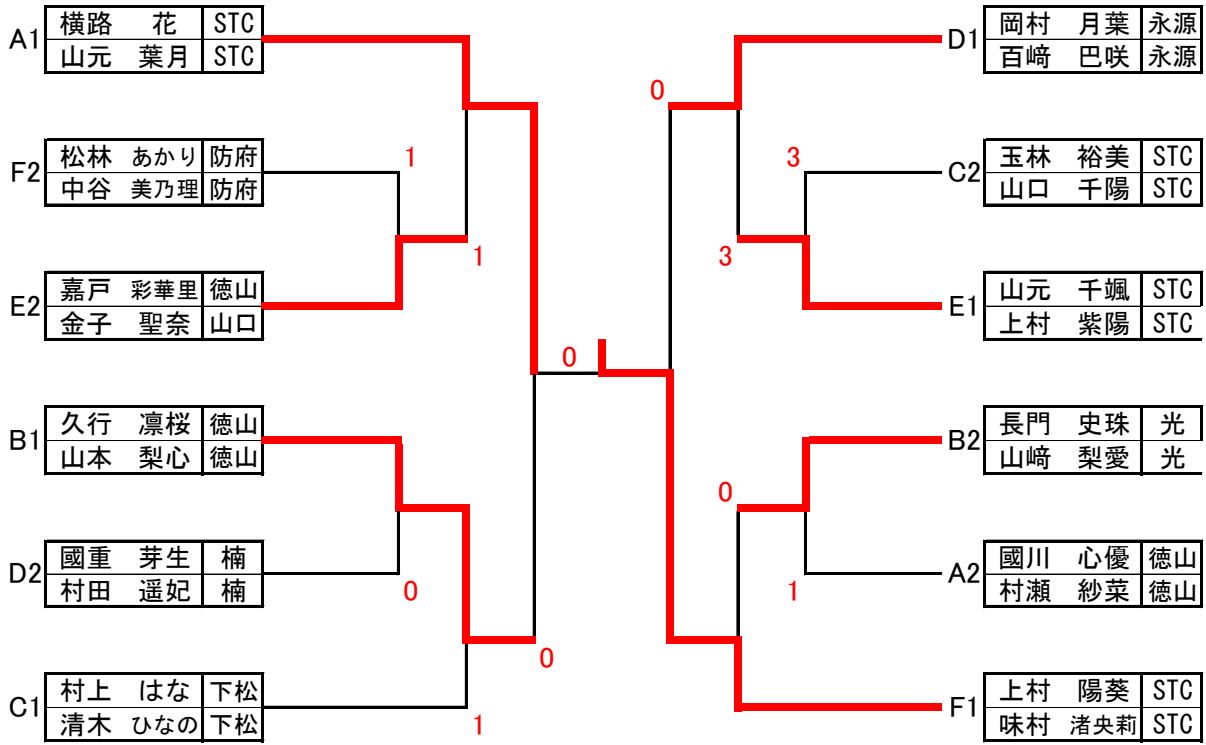

令和8年度山口県春季小学生ソフトテニス選手権大会

◇女子の部(決勝トーナメント)