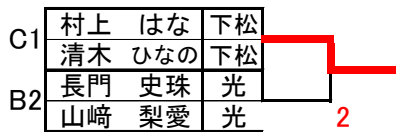

令和8年度山口県春季小学生ソフトテニス選手権大会

◇女子の部(決勝トーナメント)

☆3位決定戦

☆5位6位決定戦

☆7位8位決定戦

◇予選リーグ

周南市

Aブロック				1	2	3	勝率	差	順位
1	油利 果佳	6	下関	/	③	④	2/2		1
	中原 彩乃	4	下関						
2	伊内 蒼心	4	防府	0	/	0	0/2		3
	中尾 柚咲	3	防府						
3	松原 梓紗	3	STC	0	③	/	1/2		2
	田才 恭子	4	STC						