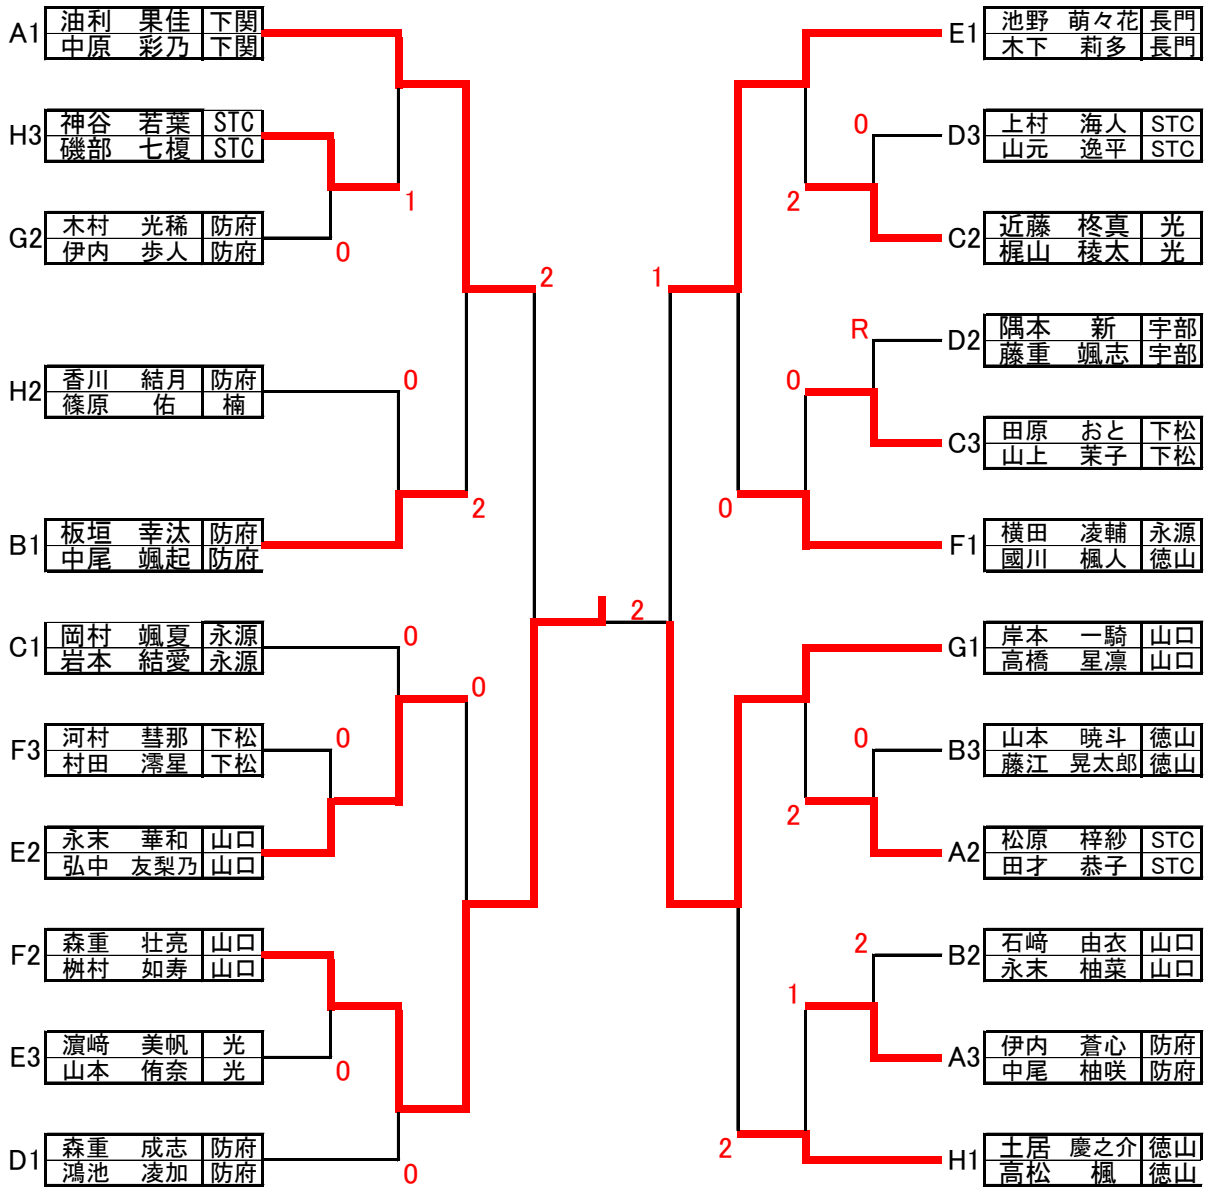

◇予選リーグ

周南市

Aブロック				1	2	3	勝率	差	順位
1	油利 果佳	6	下関	/	③	④	2/2		1
	中原 彩乃	4	下関						
2	伊内 蒼心	4	防府	0	/	0	0/2		3
	中尾 柚咲	3	防府						
3	松原 梓紗	3	STC	0	③	/	1/2		2
	田才 恭子	4	STC						

Eブロック				1	2	3	勝率	差	順位
1	永末 華和	6	山口	/	0	③	1/2		2
	弘中 友梨乃	5	山口						
2	池野 萌々花	6	長門	③	/	③	2/2		1
	木下 莉多	6	長門						
3	濱崎 美帆	4	光	0	0	/	0/2		3
	山本 侑奈	3	光						

Bブロック				1	2	3	勝率	差	順位
1	板垣 幸汰	5	防府	/	③	③	2/2		1
	中尾 颯起	5	防府						
2	石崎 由衣莉	3	山口	0	/	③	1/2		2
	永末 柚菜	3	山口						
3	山本 暁斗	3	徳山	2	1	/	0/2		3
	藤江 晃太郎	4	徳山						

Fブロック				1	2	3	勝率	差	順位
1	横田 凌輔	4	永源	/	③	③	2/2		1
	國川 楓人	3	徳山						
2	河村 慧那	3	下松	0	/	0	0/2		3
	村田 滯星	3	下松						
3	森重 壮亮	5	山口	0	③	/	1/2		2
	梶村 如寿	6	山口						

Cブロック				1	2	3	勝率	差	順位
1	岡村 颯夏	3	永源	/	③	③	2/2		1
	岩本 結愛	2	永源						
2	田原 おと	2	下松	0	/	1	0/2		3
	山上 茉子	2	下松						
3	近藤 柊真	5	光	0	③	/	1/2		2
	梶山 稜太	5	光						

Gブロック				1	2	3	勝率	差	順位
1	岸本 一騎	6	山口	/	③	/	1/1		1
	高橋 星凜	6	山口						
2	木村 光稀	6	防府	0	/	/	0/1		2
	伊内 歩人	4	防府						
3				/	/	/	/		3

Dブロック				1	2	3	勝率	差	順位
1	森重 成志朗	3	防府	/	③	③	2/2		1
	鴻池 凌加	3	防府						
2	上村 海人	2	STC	0	/	0	0/2		3
	山元 逸平	1	STC						
3	隅本 新	4	宇部	1	③	/	1/2		2
	藤重 颯志	4	宇部						

Hブロック				1	2	3	勝率	差	順位
1	土居 慶之介	3	徳山	/	③	③	2/2		1
	高松 楓	3	徳山						
2	香川 結月	6	防府	0	/	③	1/2		2
	篠原 佑	5	楠						
3	神谷 若葉	3	STC	1	0	/	0/2		3
	磯部 七椏	2	STC						

令和8年度山口県小学生ソフトテニス連盟第2回交歓会

◇決勝トーナメント

☆3位決定戦