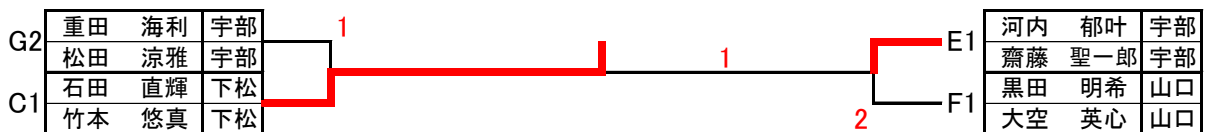

Gブロック				1	2	3	勝率	差	順位
1	遠藤 結人	6	山口	/	③	③	2/2		1
	福田 陸斗	6	山口						
2	森重 新二郎	6	防府	0	/	0	0/2		3
	中村 玲雅	5	防府						
3	重田 海利	6	宇部	1	③	/	1/2		2
	松田 涼雅	6	宇部						

令和8年度山口県春季小学生ソフトテニス選手権大会

◇男子の部決勝トーナメント

☆3位決定戦

☆5位6位決定戦