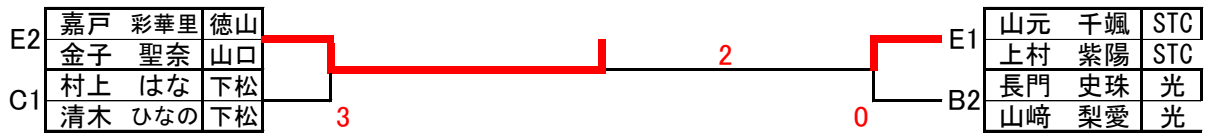

令和8年度山口県春季小学生ソフトテニス選手権大会

◇女子の部(決勝トーナメント)

☆3位決定戦

☆5位6位決定戦

☆7位8位決定戦

◇予選リーグ

周南市

Aブロック				1	2	3	勝率	差	順位
1	油利 果佳	6	下関	/	③	④	2/2		1
	中原 彩乃	4	下関						
2	伊内 蒼心	4	防府	0	/	0	0/2		3
	中尾 柚咲	3	防府						
3	松原 梓紗	3	STC	0	③	/	1/2		2
	田才 恭子	4	STC						