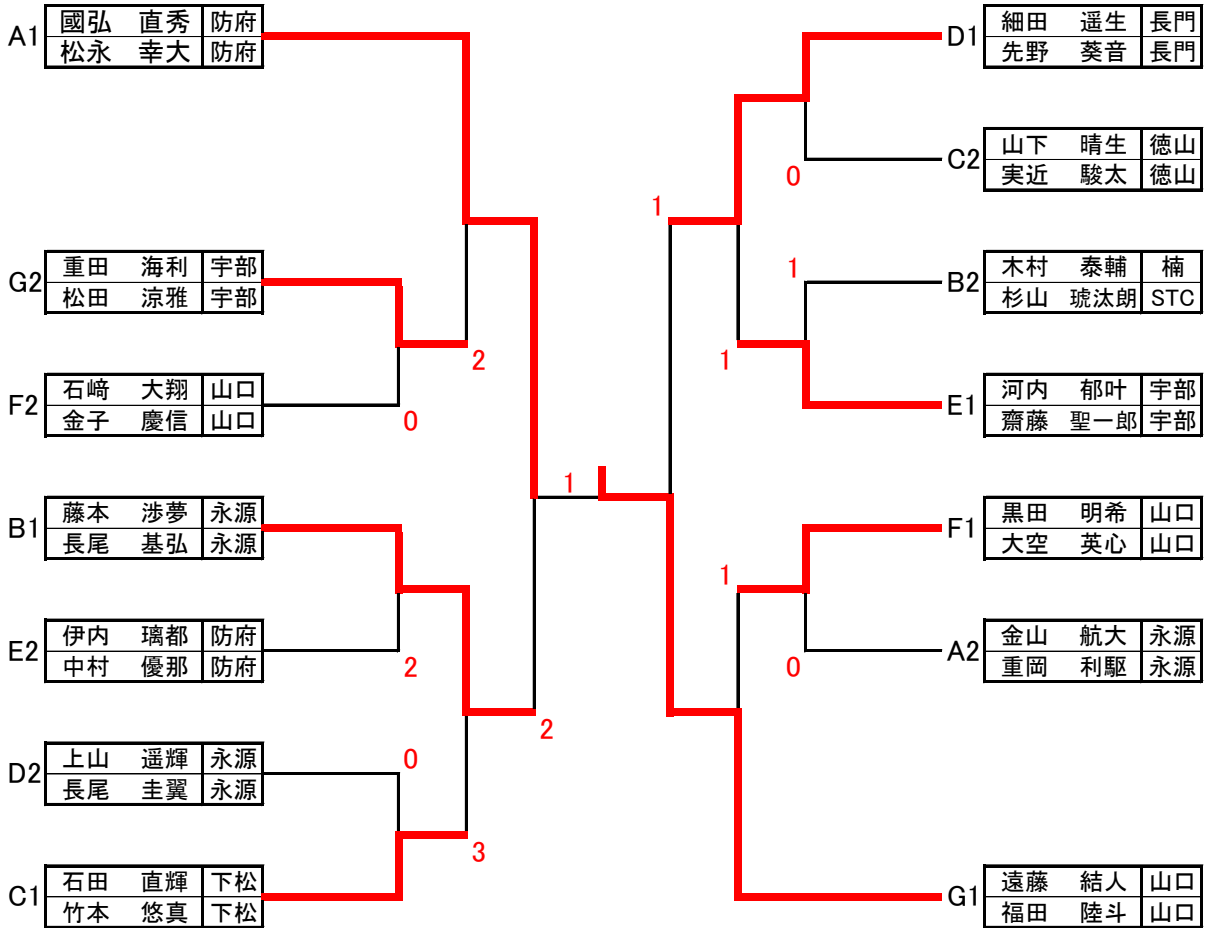

令和8年度山口県春季小学生ソフトテニス選手権大会

◇男子の部決勝トーナメント