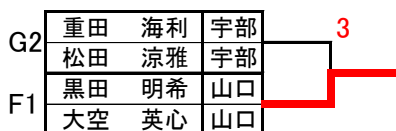

令和8年度山口県春季小学生ソフトテニス選手権大会

◇男子の部決勝トーナメント

☆3位決定戦

☆5位6位決定戦

☆7位8位決定戦