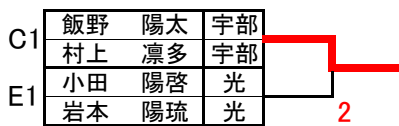

第27回中国地区小学生ソフトテニス選手権大会山口県予選会

男子の部

☆3位決定戦

☆5位6位決定戦

☆7位8位決定戦