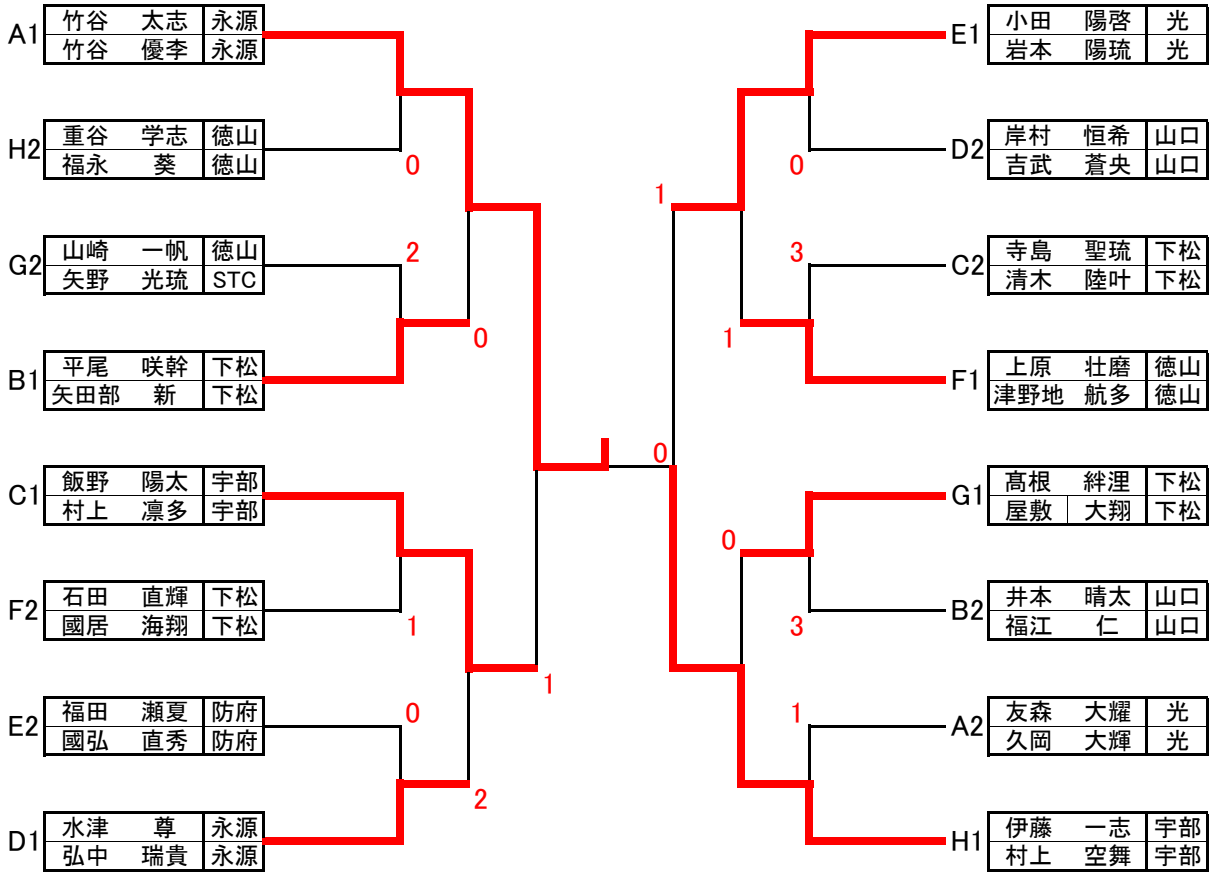

第27回中国地区小学生ソフトテニス選手権大会山口県予選会

男子の部