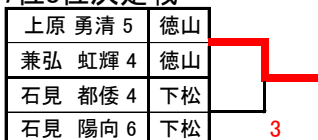

●決勝トーナメント

☆3位決定戦

☆5位6位決定戦

☆7位8位決定戦

■女子の部
●予選リーグ

R2.11.23

Aブロック			1	2	3	勝率	差	順位
1	岡村 樹那 6 久野 凧桜 6	宇部 宇部	/	③	③	2/2		1
2	伊佐 美南 5 田中 里奈 3	楠 楠	0	/	1	0/2		3
3	星野 未来 6 藤井 ゆうり 6	竜王 竜王	0	③	/	1/2		2

Dブロック			11	12	13	勝率	差	順位
11	兵頭 和香 6 聖川 葵 6	徳山 徳山	/	③	③	2/2		1
12	中川 莉央 6 上田 衣布 5	防府 楠	0	/	0	0/2		3
13	杉山 紗来 4 堤 心々菜 4	宇部 宇部	0	③	/	1/2		2

Eブロック			14	15	16	勝率	差	順位
14	藤井 京花 6 上田 亜美 6	光 光	/	③	2	1/2		2
15	藤田 椋 3 福田 ももな 3	下松 下松	0	/	0	0/2		3
16	杉山 優来 6 長藤 亜弥乃 6	宇部 宇部	③	③	/	2/2		1

Bブロック			4	5	6	7	勝率	差	順位
4	國居 花音 6 小松 彩花 5	下松 下松	/	③	③	③	3/3		1
5	小路 史帆 6 小川 希望 6	竜王 竜王	0	/	③	③	2/3		2
6	飯野 はなの 5 鈴木 綾乃 5	宇部 宇部	0	2	/	③	1/3		3
7	高橋 愛未 6 重兼 友香 6	楠 楠	0	0	1	/	0/3		4