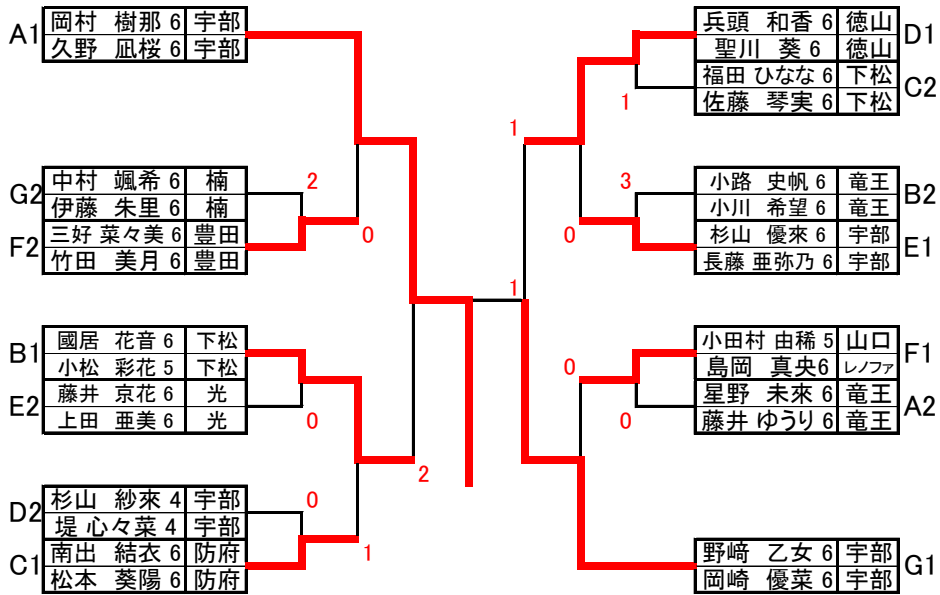

●決勝トーナメント

☆3位決定戦

☆5位6位決定戦

☆7位8位決定戦