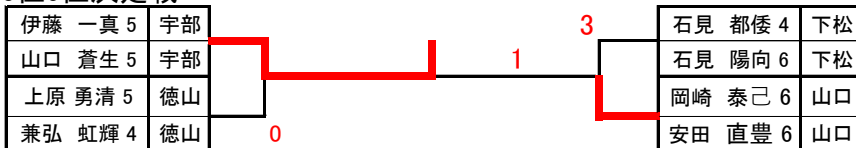

Cブロック				8	9	10	勝率	差	順位	
8	柴田 昂生 6 石田 勇一 6	宇部 宇部 6			③	③	2/2			1
9	弘中 友貴 4 清木 陸叶 3	下松 下松 4	2		0	0/2				3
10	細川 治暉 6 岡本 蒼生 5	豊田 豊田 6	0	③		1/2				2

Fブロック				18	19	20	勝率	差	順位	
18	田中 凜旺 6 岡田 伊吹 6	下松 下松 6			③	③	2/2			1
19	國藤 翔太 5 河添 秀大 3	三世代 楠 5	0		1	0/2				3
20	飯野 陽太 2 村上 凜多 1	宇部 宇部 2	0	③		1/2				2

●決勝トーナメント

☆3位決定戦

☆5位6位決定戦

☆7位8位決定戦

■女子の部
●予選リーグ

R2.11.23

Aブロック			1	2	3	勝率	差	順位
1	岡村 樹那 6 久野 凧桜 6	宇部 宇部	/	③	③	2/2		1
2	伊佐 美南 5 田中 里奈 3	楠 楠	0	/	1	0/2		3
3	星野 未来 6 藤井 ゆうり 6	竜王 竜王	0	③	/	1/2		2

Dブロック			11	12	13	勝率	差	順位
11	兵頭 和香 6 聖川 葵 6	徳山 徳山	/	③	③	2/2		1
12	中川 莉央 6 上田 衣布 5	防府 楠	0	/	0	0/2		3
13	杉山 紗来 4 堤 心々菜 4	宇部 宇部	0	③	/	1/2		2