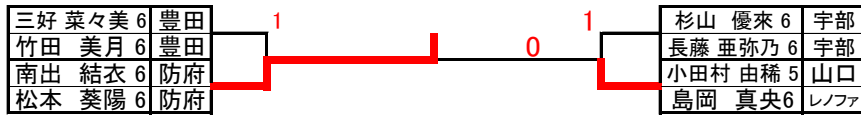

Gブロック			20	21	22	勝率	差	順位
20	野崎 乙女 6 岡崎 優菜 6	宇部 宇部	/	③	③	2/2		1
21	難波 奈々 5 高畑 結加 3	光 光	0	/	0	0/2		3
22	中村 颯希 6 伊藤 朱里 6	楠 楠	0	③	/	1/2		2

●決勝トーナメント

☆3位決定戦

☆5位6位決定戦

☆7位8位決定戦