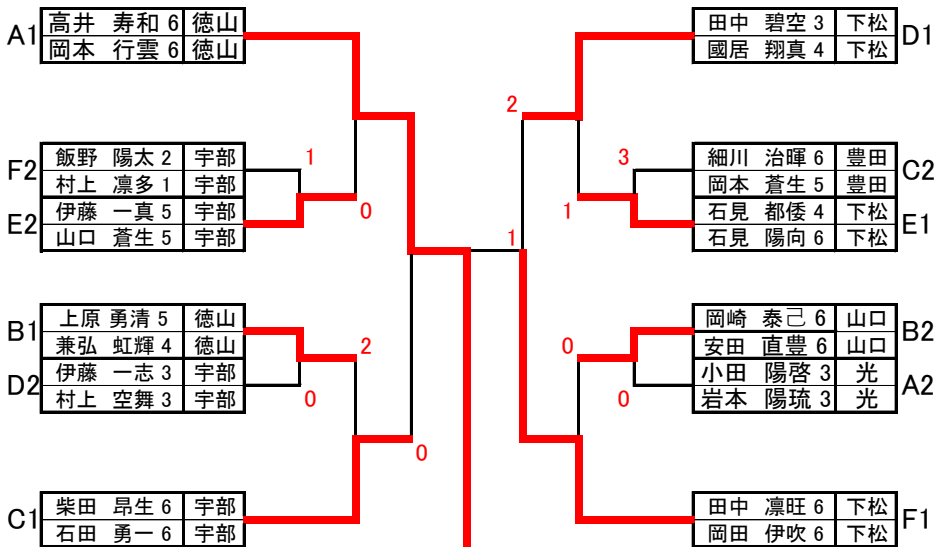

■男子の部
●予選リーグ

R2.11.23

Aブロック				1	2	3	勝率	差	順位
1	高井 寿和 6 岡本 行雲 6	徳山 徳山 6			③	③	2/2		1
2	弘中 瑞貴 2 國居 海翔 1	下松 下松 1	1		0	0/2			3
3	小田 陽啓 3 岩本 陽琉 3	光 光 3	0	③		1/2			2

Dブロック				11	12	13	勝率	差	順位
11	田中 碧空 3 國居 翔真 4	下松 下松 3			③	③	2/2		1
12	田中 晴大 6 伊佐 亜久里 6	楠 楠 6	0		2	0/2			3
13	伊藤 一志 3 村上 空舞 3	宇部 宇部 3	0	③		1/2			2

Bブロック				4	5	6	7	勝率	差	順位
4	清木 悠矢 5 高沖 柊守 5	下松 下松 4			③	0	2	1/3		3
5	前田 唯翔 4 住田 爽磨 4	楠 宇部 4	1		0	0	0/3			4
6	上原 勇清 5 兼弘 虹輝 4	徳山 徳山 5	③	③		③	3/3			1
7	岡崎 泰己 6 安田 直豊 6	山口 山口 6	③	③	2		2/3			2

Eブロック				14	15	16	17	勝率	差	順位
14	伊藤 一真 5 山口 蒼生 5	宇部 宇部 5			③	③	2	2/3		2
15	井村 颯 3 池嶋 勇翔 6	豊田 豊田 6	0		0	0	0/3			4
16	田村 康太郎 4 上原 壮磨 3	徳山 徳山 4	1	③		0	1/3			3
17	石見 都優 4 石見 陽向 6	下松 下松 4	③	③	③		3/3			1

●決勝トーナメント

☆3位決定戦

☆5位6位決定戦

☆7位8位決定戦

■女子の部
●予選リーグ

R2.11.23

Aブロック			1	2	3	勝率	差	順位
1	岡村 樹那 6 久野 凧桜 6	宇部 宇部	/	③	③	2/2		1
2	伊佐 美南 5 田中 里奈 3	楠 楠	0	/	1	0/2		3
3	星野 未来 6 藤井 ゆうり 6	竜王 竜王	0	③	/	1/2		2

Dブロック			11	12	13	勝率	差	順位
11	兵頭 和香 6 聖川 葵 6	徳山 徳山	/	③	③	2/2		1
12	中川 莉央 6 上田 衣布 5	防府 楠	0	/	0	0/2		3
13	杉山 紗来 4 堤 心々菜 4	宇部 宇部	0	③	/	1/2		2